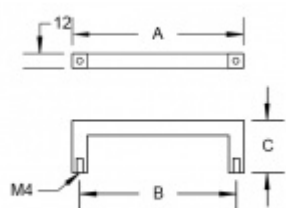

Nerez kartáčovaná

Vaše cena bez DPH

Vaše cena s DPH

345 Kč

417,45 Kč

Zobrazit produkt

PŘÍSLUŠENSTVÍ

**Šroub M4 pro upevnění
nábytkových úchytek**