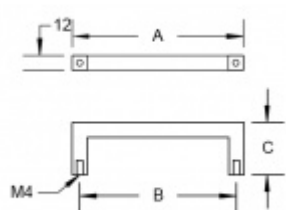

Zobrazit produkt