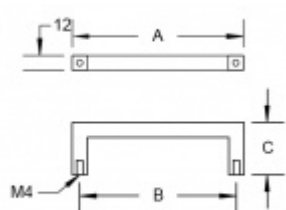

Nerez kartáčovaná

Vaše cena bez DPH

230 Kč

Vaše cena s DPH

278,3 Kč

Zobrazit produkt

PŘÍSLUŠENSTVÍ

**Šroub M4 pro upevnění
nábytkových úchytek**