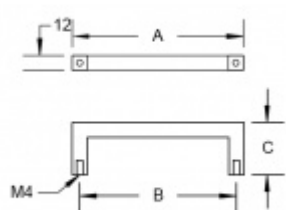

Nerez kartáčovaná

Vaše cena bez DPH

Vaše cena s DPH

265 Kč

320,65 Kč

Zobrazit produkt

PŘÍSLUŠENSTVÍ

**Šroub M4 pro upevnění
nábytkových úchytek**