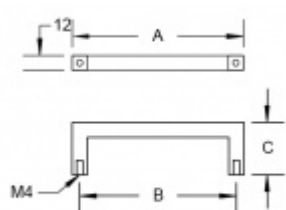

Nerez kartáčovaná

Vaše cena bez DPH

Vaše cena s DPH

208 Kč

251,68 Kč

Zobrazit produkt

PŘÍSLUŠENSTVÍ

**Šroub M4 pro upevnění
nábytkových úchytek**