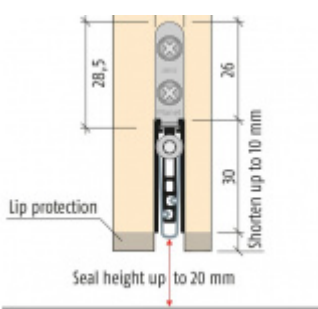

Produktový list

platný k 1. 9. 2024

luxusnikovani.cz
DELIVERED BY EFB

Automatická těsnicí lišta Planet US RD+FH, 48 dB protipožární 960 mm (lze zkrátit do 835 mm)

Planet^{swiss}

ID produktu: 801

Automatická těsnicí lišta na dveře se šířkou pouze 8 mm. Vhodné pro ocelové nebo hliníkové dveře, kde se lišta instaluje do mezery profilu.

- Výška těsnicí lišty až 20 mm
- Útlum až 48 dB
- Možnost seřízení výšky výsuvu lišty
- Vhodné pro dveře s malou tloušťkou díky šířce profilu 8 mm
- Záruka 7 let
- Vhodné pro objektové dveře s vysokým zatížením

Součástí balení je spojovací materiál pro dřevěné dveře

Vlastnosti automatické lišty:

Doplňkové vlastnosti lišty na objednávku :