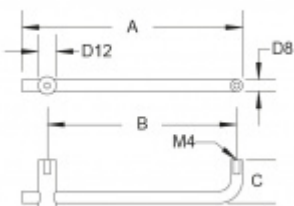

Produktový list

platný k 2. 10. 2024

luxusnikovani.cz
DELIVERED BY EFB

Nábytkový úchyt Südmetail Nr.6

Průměr madla: 8 mm

Výška C = 32 mm

Nerez kartáčovaná

A 145 mm / B 128 mm

[Nábytkový úchyt Südmetail Nr.6](#)

[A 145 mm / B 128 mm](#)

DETAIL

5 pracovních dní

7,23 € bez DPH

8,75 € s DPH