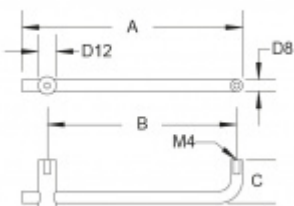

Produktový list

platný k 3. 11. 2024

luxusnikovani.cz
DELIVERED BY EFB

Nábytkový úchyt Südmetail Nr.6

Průměr madla: 8 mm

Výška C = 32 mm

Nerez kartáčovaná

A 145 mm / B 128 mm

[Nábytkový úchyt Südmetail Nr.6](#)

[A 145 mm / B 128 mm](#)

DETAIL

5 pracovních dní

170 Kč bez DPH

205,7 Kč s DPH