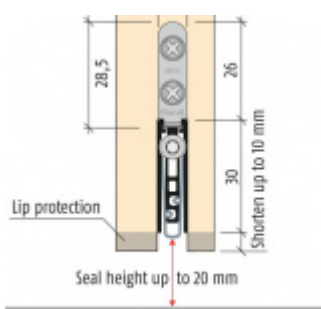

Produktový list

platný k 1. 9. 2024

luxusnikovani.cz
DELIVERED BY EFB

Automatická těsnicí lišta Planet US RD+FH, 48 dB protipožární 835 mm (lze zkrátit do 710 mm)

Planet^{swiss}

ID produktu: 800

Automatická těsnicí lišta na dveře se šířkou pouze 8 mm. Vhodné pro ocelové nebo hliníkové dveře, kde se lišta instaluje do mezery profilu.

- Výška těsnicí lišty až 20 mm
- Útlum až 48 dB
- Možnost seřízení výšky výsuvu lišty
- Vhodné pro dveře s malou tloušťkou díky šířce profilu 8 mm
- Záruka 7 let
- Vhodné pro objektové dveře s vysokým zatížením

Součástí balení je spojovací materiál pro dřevěné dveře

Vlastnosti automatické lišty:

Doplňkové vlastnosti lišty na objednávku :