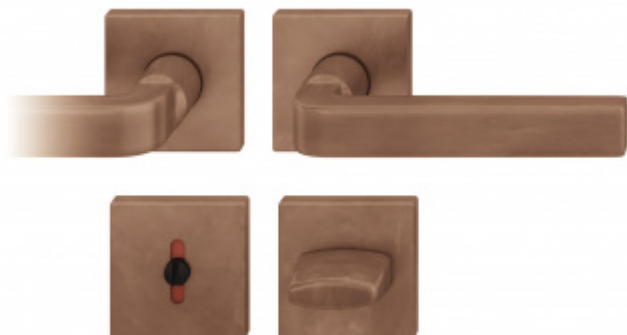

## Kování FSB 12 1004 ASL Bronz masivní s patinou, klika / klika, WC uzamykání, čtyřhran 6 mm, Čtvercová rozeta standardní

**FSB**

ID produktu: 79

**Design: David Chipperfield**

Model kování FSB 1004 nese punc průkopníků moderny. Je založen na čisté formální koncepci, která uspokojí všechny funkční požadavky a je vhodná pro použití v soukromé i veřejné sféře.