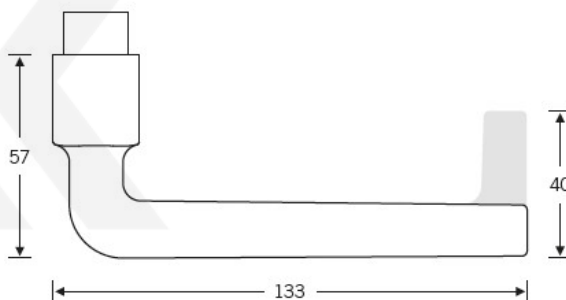

## Kování FSB 12 1004 ASL Bronz masivní s patinou, klika / klika, WC uzamykání, čtyřhran 6 mm, Čtvercová rozeta standardní

**FSB**

ID produktu: 79

**Design: David Chipperfield**

Model kování FSB 1004 nese punc průkopníků moderny. Je založen na čisté formální koncepci, která uspokojí všechny funkční požadavky a je vhodná pro použití v soukromé i veřejné sféře.