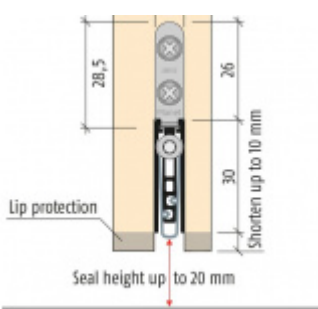

Produktový list

platný k 1. 9. 2024

luxusnikovani.cz
DELIVERED BY EFB

Automatická těsnicí lišta Planet US RD+FH, 48 dB protipožární 710 mm (lze zkrátit do 585 mm)

Planet^{swiss}

ID produktu: 799

Automatická těsnicí lišta na dveře se šířkou pouze 8 mm. Vhodné pro ocelové nebo hliníkové dveře, kde se lišta instaluje do mezery profilu.

- Výška těsnicí lišty až 20 mm
- Útlum až 48 dB
- Možnost seřízení výšky výsuvu lišty
- Vhodné pro dveře s malou tloušťkou díky šířce profilu 8 mm
- Záruka 7 let
- Vhodné pro objektové dveře s vysokým zatížením

Součástí balení je spojovací materiál pro dřevěné dveře

Vlastnosti automatické lišty:

Doplňkové vlastnosti lišty na objednávku :