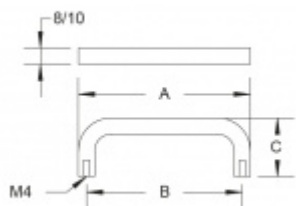

## Nábytkový úchyt Südmetail Nr.5 A 234 mm / B 224 mm, 10 mm

ID produktu: 7997

PLU: 19.02.0210

Průměr madla: 8/10 mm

Výška C = 30 mm (průměr 8 mm) / 35 mm (průměr 10 mm)

Nerez kartáčovaná

**Vaše cena bez DPH**