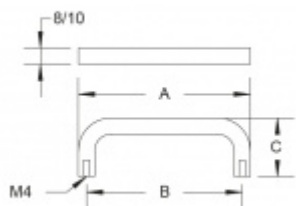

Produktový list

platný k 3. 7. 2024

luxusnikovani.cz
DELIVERED BY EFB

Nábytkový úchyt Südmetail Nr.5 A 234 mm / B 224 mm, 10 mm

ID produktu: 7997

PLU: 19.02.0210

Průměr madla: 8/10 mm

Výška C = 30 mm (průměr 8 mm) / 35 mm (průměr 10 mm)

Nerez kartáčovaná

Vaše cena bez DPH

Vaše cena s DPH

195 Kč

235,95 Kč

Zobrazit produkt

PŘÍSLUŠENSTVÍ

**Šroub M4 pro upevnění
nábytkových úchytek**