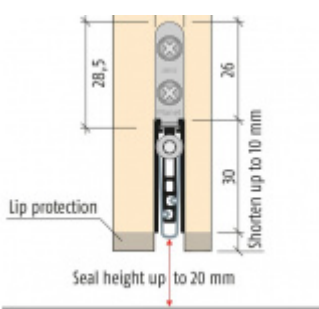

Produktový list

platný k 1. 9. 2024

luxusnikovani.cz
DELIVERED BY EFB

Automatická těsnicí lišta Planet US RD+FH, 48 dB protipožární 585 mm (lze zkrátit do 460 mm)

Planet^{swiss}

ID produktu: 798

Automatická těsnicí lišta na dveře se šířkou pouze 8 mm. Vhodné pro ocelové nebo hliníkové dveře, kde se lišta instaluje do mezery profilu.

- Výška těsnicí lišty až 20 mm
- Útlum až 48 dB
- Možnost seřízení výšky výsuvu lišty
- Vhodné pro dveře s malou tloušťkou díky šířce profilu 8 mm
- Záruka 7 let
- Vhodné pro objektové dveře s vysokým zatížením

Součástí balení je spojovací materiál pro dřevěné dveře

Vlastnosti automatické lišty:

Doplňkové vlastnosti lišty na objednávku :