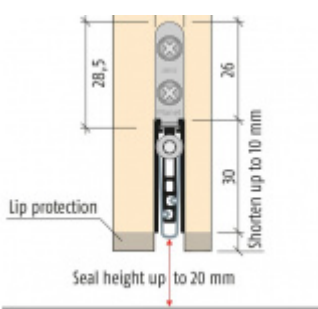

Produktový list

platný k 1. 9. 2024

luxusnikovani.cz
DELIVERED BY EFB

Automatická těsnicí lišta Planet US RD+FH, 48 dB protipožární 585 mm (lze zkrátit do 460 mm)

Planet^{swiss}

ID produktu: 798

Automatická těsnicí lišta na dveře se šířkou pouze 8 mm. Vhodné pro ocelové nebo hliníkové dveře, kde se lišta instaluje do mezery profilu.

- Výška těsnicí lišty až 20 mm
- Útlum až 48 dB
- Možnost seřízení výšky výsuvu lišty
- Vhodné pro dveře s malou tloušťkou díky šířce profilu 8 mm
- Záruka 7 let
- Vhodné pro objektové dveře s vysokým zatížením

Součástí balení je spojovací materiál pro dřevěné dveře

Vlastnosti automatické lišty:

Doplňkové vlastnosti lišty na objednávku :