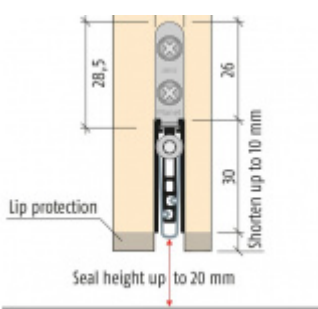

Produktový list

platný k 19. 10. 2024

luxusnikovani.cz
DELIVERED BY EFB

Automatická těsnicí lišta Planet US RD+FH, 48 dB protipožární 460 mm (lze zkrátit do 335 mm)

Planet^{swiss}

ID produktu: 797

Automatická těsnicí lišta na dveře se šířkou pouze 8 mm. Vhodné pro ocelové nebo hliníkové dveře, kde se lišta instaluje do mezery profilu.

- Výška těsnicí lišty až 20 mm
- Útlum až 48 dB
- Možnost seřízení výšky výsuvu lišty
- Vhodné pro dveře s malou tloušťkou díky šířce profilu 8 mm
- Záruka 7 let
- Vhodné pro objektové dveře s vysokým zatížením

Součástí balení je spojovací materiál pro dřevěné dveře

Vlastnosti automatické lišty:

Doplňkové vlastnosti lišty na objednávku :