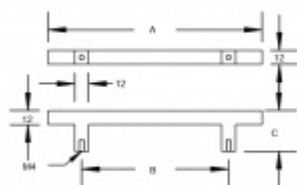

Produktový list

platný k 24. 8. 2024

luxusnikovani.cz
DELIVERED BY EFB

Nábytkový úchyt Südmetail Nr.4

Rozměr madla: 12 x 12 mm

Výška C = 32 mm

Nerez kartáčovaná

A 160 mm / B 96 mm

[Nábytkový úchyt Südmetail Nr.4](#)

[A 160 mm / B 96 mm](#)

DETAIL

5 ks **245 Kč bez DPH**

296,45 Kč s DPH

A 224 mm / B 160 mm

[Nábytkový úchyt Südmetail Nr.4](#)

[A 224 mm / B 160 mm](#)

433,18 Kč s DPH

A 384 mm / B 320 mm

[Nábytkový úchyt Südmetail Nr.4](#)

[A 384 mm / B 320 mm](#)

DETAIL

5 pracovních dní **433 Kč bez DPH**

523,93 Kč s DPH

A 544 mm / B 480 mm

[Nábytkový úchyt Südmetail Nr.4](#)

[A 544 mm / B 480 mm](#)

DETAIL

5 pracovních dní **513 Kč bez DPH**

620,73 Kč s DPH