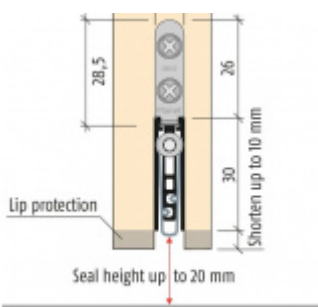

Produktový list

platný k 1. 9. 2024

luxusnikovani.cz
DELIVERED BY EFB

Automatická těsnicí lišta Planet US RD+FH, 48 dB protipožární 460 mm (lze zkrátit do 335 mm)

Planet^{swiss}

ID produktu: 797

Automatická těsnicí lišta na dveře se šířkou pouze 8 mm. Vhodné pro ocelové nebo hliníkové dveře, kde se lišta instaluje do mezery profilu.

- Výška těsnicí lišty až 20 mm
- Útlum až 48 dB
- Možnost seřízení výšky výsuvu lišty
- Vhodné pro dveře s malou tloušťkou díky šířce profilu 8 mm
- Záruka 7 let
- Vhodné pro objektové dveře s vysokým zatížením

Součástí balení je spojovací materiál pro dřevěné dveře

Vlastnosti automatické lišty:

Doplňkové vlastnosti lišty na objednávku :