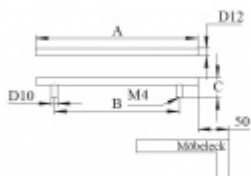

Rozměr C = 32 mm

Nerez kartáčovaná

Vaše cena bez DPH

15,74 €

Vaše cena s DPH

19,05 €

Zobrazit produkt

PŘÍSLUŠENSTVÍ