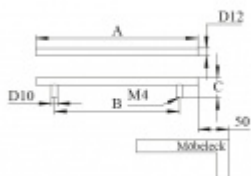

Rozměr C = 32 mm

Nerez kartáčovaná

Vaše cena bez DPH

Vaše cena s DPH

370 Kč

447,7 Kč

Zobrazit produkt

PŘÍSLUŠENSTVÍ