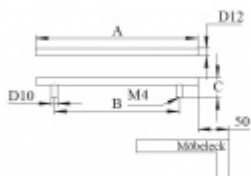

Rozměr C = 32 mm

Nerez kartáčovaná

Vaše cena bez DPH

12,68 €

Vaše cena s DPH

15,34 €

Zobrazit produkt

PŘÍSLUŠENSTVÍ