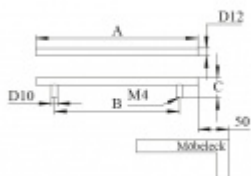

Rozměr C = 32 mm

Nerez kartáčovaná

Vaše cena bez DPH

Vaše cena s DPH

298 Kč

360,58 Kč

Zobrazit produkt

PŘÍSLUŠENSTVÍ