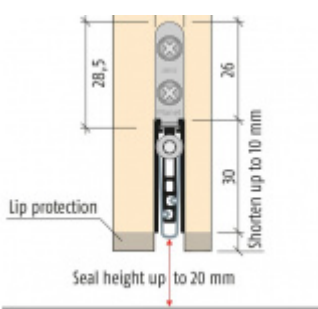

Produktový list

platný k 1. 9. 2024

luxusnikovani.cz
DELIVERED BY EFB

Automatická těsnicí lišta Planet US RD, 48 dB, standardní 710 mm (lze zkrátit do 585 mm)

Planet^{swiss}

ID produktu: 794

Automatická těsnicí lišta na dveře se šířkou pouze 8 mm. Vhodné pro ocelové nebo hliníkové dveře, kde se lišta instaluje do mezery profilu.

- Výška těsnicí lišty až 20 mm
- Útlum až 48 dB
- Možnost seřízení výšky výsuvu lišty
- Vhodné pro dveře s malou tloušťkou díky šířce profilu 8 mm
- Záruka 7 let
- Vhodné pro objektové dveře s vysokým zatížením

Součástí balení je spojovací materiál pro dřevěné dveře

Vlastnosti automatické lišty:

Doplňkové vlastnosti lišty na objednávku :