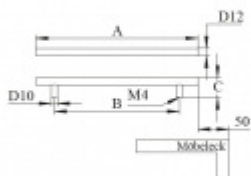

Zobrazit produkt