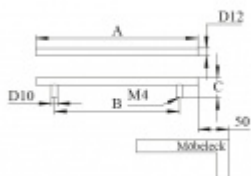

Rozměr C = 32 mm

Nerez kartáčovaná

Vaše cena bez DPH

Vaše cena s DPH

240 Kč

290,4 Kč

Zobrazit produkt

PŘÍSLUŠENSTVÍ