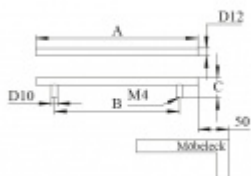

Rozměr C = 32 mm

Nerez kartáčovaná

Vaše cena bez DPH

9,15 €

Vaše cena s DPH

11,07 €

Zobrazit produkt

PŘÍSLUŠENSTVÍ