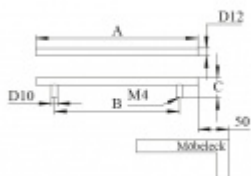

Rozměr C = 32 mm

Nerez kartáčovaná

Vaše cena bez DPH

Vaše cena s DPH

131 Kč

158,51 Kč

Zobrazit produkt

PŘÍSLUŠENSTVÍ