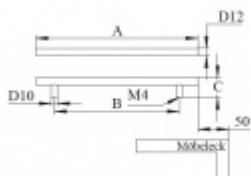

Rozměr C = 32 mm

Nerez kartáčovaná

Vaše cena bez DPH

8,43 €

Vaše cena s DPH

10,19 €

Zobrazit produkt

PŘÍSLUŠENSTVÍ