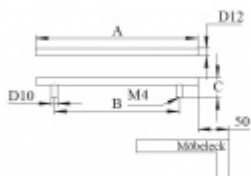

Rozměr C = 32 mm

Nerez kartáčovaná

Vaše cena bez DPH

3,63 €

Vaše cena s DPH

4,4 €

Zobrazit produkt

PŘÍSLUŠENSTVÍ