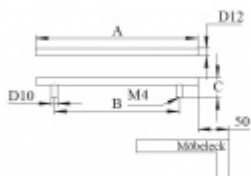

Rozměr C = 32 mm

Nerez kartáčovaná

Vaše cena bez DPH

143 Kč

Vaše cena s DPH

173,03 Kč

Zobrazit produkt

PŘÍSLUŠENSTVÍ