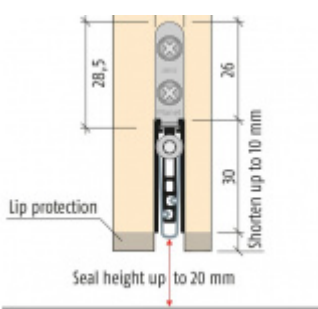

Produktový list

platný k 6. 10. 2024

luxusnikovani.cz
DELIVERED BY EFB

Automatická těsnicí lišta Planet US RD, 48 dB, standardní 710 mm (lze zkrátit do 585 mm)

Planet^{swiss}

ID produktu: 794

Automatická těsnicí lišta na dveře se šířkou pouze 8 mm. Vhodné pro ocelové nebo hliníkové dveře, kde se lišta instaluje do mezery profilu.

- Výška těsnicí lišty až 20 mm
- Útlum až 48 dB
- Možnost seřízení výšky výsuvu lišty
- Vhodné pro dveře s malou tloušťkou díky šířce profilu 8 mm
- Záruka 7 let
- Vhodné pro objektové dveře s vysokým zatížením

Součástí balení je spojovací materiál pro dřevěné dveře

Vlastnosti automatické lišty:

Doplňkové vlastnosti lišty na objednávku :