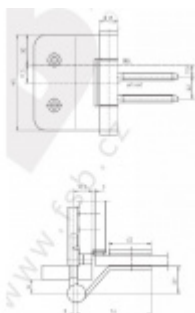

Simonswerk Variant VG 3990 Nerez kartáčovaná, Levé provedení

SIMONSWERK

ID produktu: 7935

Dveřní pant pro celoskleněné dveře

Instalace do obložkové nebo rámové zárubně

Vhodné pro sklo tloušťky 8 a 10 mm

Nosnost 2 kusů pantů je 60 kg

K pantu je potřeba samostatně objednat upevňovací element do zárubně.

Panty jsou baleny po 2 ks. Objednat lze i lichý počet, je ale potřeba počítat s příplatkem za rozbalení.

Uvedená cena je za 1 kus

Vaše cena bez DPH

57,14 €

Vaše cena s DPH

69,14 €

Zobrazit produkt