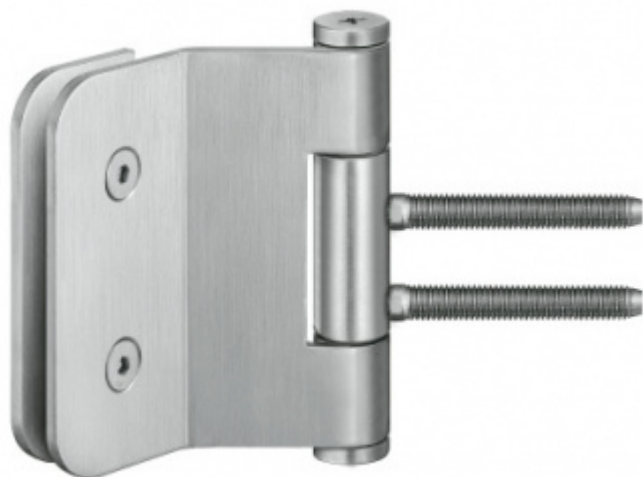

Simonswerk Variant VG 3990 Nerez kartáčovaná, Levé provedení

SIMONSWERK

ID produktu: 7935

Dveřní pant pro celoskleněné dveře

Instalace do obložkové nebo rámové zárubně

Vhodné pro sklo tloušťky 8 a 10 mm

Nosnost 2 kusů pantů je 60 kg

K pantu je potřeba samostatně objednat upevňovací element do zárubně.

Panty jsou baleny po 2 ks. Objednat lze i lichý počet, je ale potřeba počítat s příplatkem za rozbalení.

Uvedená cena je za 1 kus

Vaše cena bez DPH

57,14 €

Vaše cena s DPH

69,14 €

Zobrazit produkt