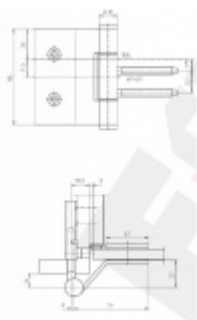

Simonswerk Variant VG 3990 K Matný chrom, Levé provedení

SIMONSWERK

ID produktu: 7933

Dveřní pant pro celoskleněné dveře

Instalace do obložkové nebo rámové zárubně

Vhodné pro sklo tloušťky 8 a 10 mm

Nosnost 2 kusů pantů je 60 kg

K pantu je potřeba samostatně objednat upevňovací element do zárubně.

Panty jsou baleny po 2 ks. Objednat lze i lichý počet, je ale potřeba počítat s příplatkem za rozbalení.

Uvedená cena je za 1 kus

Vaše cena bez DPH

43,91 €

Vaše cena s DPH

53,14 €

Zobrazit produkt