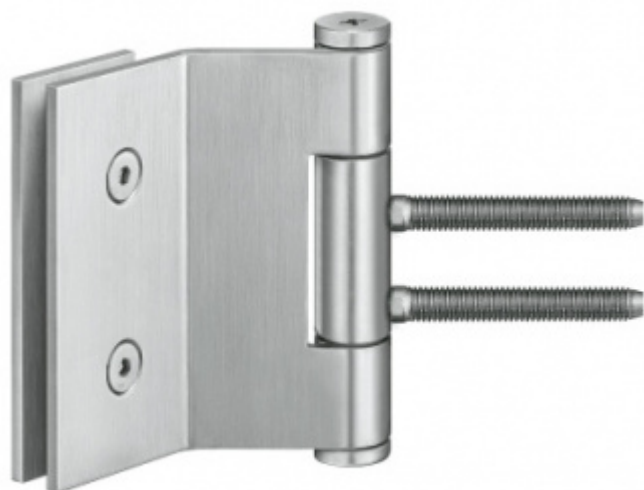

Simonswerk Variant VG 3990 K Matný chrom, Levé provedení

SIMONSWERK

ID produktu: 7933

Dveřní pant pro celoskleněné dveře

Instalace do obložkové nebo rámové zárubně

Vhodné pro sklo tloušťky 8 a 10 mm

Nosnost 2 kusů pantů je 60 kg

K pantu je potřeba samostatně objednat upevňovací element do zárubně.

Panty jsou baleny po 2 ks. Objednat lze i lichý počet, je ale potřeba počítat s příplatkem za rozbalení.

Uvedená cena je za 1 kus

Vaše cena bez DPH

43,91 €

Vaše cena s DPH

53,14 €

Zobrazit produkt