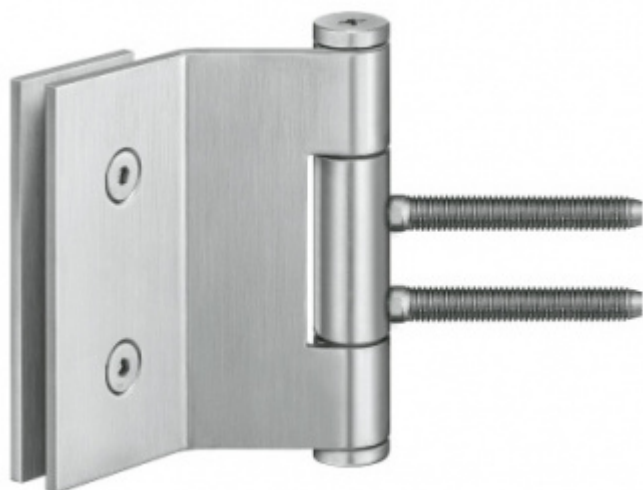

Simonswerk Variant VG 3990 K Matný chrom, Pravé provedení

SIMONSWERK

ID produktu: 7932

Dveřní pant pro celoskleněné dveře

Instalace do obložkové nebo rámové zárubně

Vhodné pro sklo tloušťky 8 a 10 mm

Nosnost 2 kusů pantů je 60 kg

K pantu je potřeba samostatně objednat upevňovací element do zárubně.

Panty jsou baleny po 2 ks. Objednat lze i lichý počet, je ale potřeba počítat s příplatkem za rozbalení.

Uvedená cena je za 1 kus

Vaše cena bez DPH

43,91 €

Vaše cena s DPH

53,14 €

Zobrazit produkt