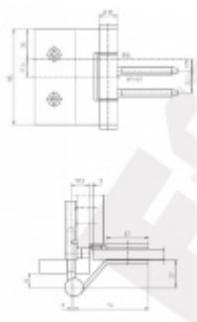

Simonswerk Variant VG 3990 K Matný chrom, Pravé provedení

SIMONSWERK

ID produktu: 7932

Dveřní pant pro celoskleněné dveře

Instalace do obložkové nebo rámové zárubně

Vhodné pro sklo tloušťky 8 a 10 mm

Nosnost 2 kusů pantů je 60 kg

K pantu je potřeba samostatně objednat upevňovací element do zárubně.

Panty jsou baleny po 2 ks. Objednat lze i lichý počet, je ale potřeba počítat s příplatkem za rozbalení.

Uvedená cena je za 1 kus

Vaše cena bez DPH

43,91 €

Vaše cena s DPH

53,14 €

Zobrazit produkt