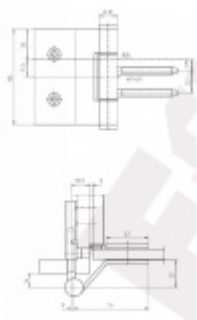

Simonswerk Variant VG 3990 K Matný chrom, Pravé provedení

SIMONSWERK

ID produktu: 7932

Dveřní pant pro celoskleněné dveře

Instalace do obložkové nebo rámové zárubně

Vhodné pro sklo tloušťky 8 a 10 mm

Nosnost 2 kusů pantů je 60 kg

K pantu je potřeba samostatně objednat upevňovací element do zárubně.

Panty jsou baleny po 2 ks. Objednat lze i lichý počet, je ale potřeba počítat s příplatkem za rozbalení.

Uvedená cena je za 1 kus

Vaše cena bez DPH

1 032 Kč

Vaše cena s DPH

1 248,72 Kč

Zobrazit produkt