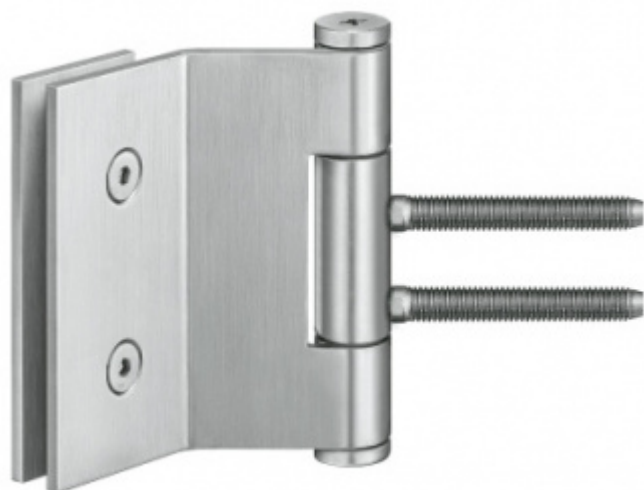

Simonswerk Variant VG 3990 K Matný chrom, Pravé provedení

SIMONSWERK

ID produktu: 7932

Dveřní pant pro celoskleněné dveře

Instalace do obložkové nebo rámové zárubně

Vhodné pro sklo tloušťky 8 a 10 mm

Nosnost 2 kusů pantů je 60 kg

K pantu je potřeba samostatně objednat upevňovací element do zárubně.

Panty jsou baleny po 2 ks. Objednat lze i lichý počet, je ale potřeba počítat s příplatkem za rozbalení.

Uvedená cena je za 1 kus

Vaše cena bez DPH

1 032 Kč

Vaše cena s DPH

1 248,72 Kč

Zobrazit produkt