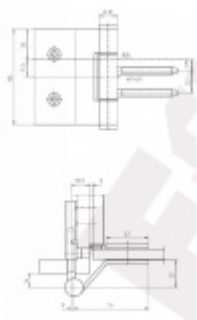

Simonswerk Variant VG 3990 K Nerez kartáčovaná, Levé provedení

SIMONSWERK

ID produktu: 7931

Dveřní pant pro celoskleněné dveře

Instalace do obložkové nebo rámové zárubně

Vhodné pro sklo tloušťky 8 a 10 mm

Nosnost 2 kusů pantů je 60 kg

K pantu je potřeba samostatně objednat upevňovací element do zárubně.

Panty jsou baleny po 2 ks. Objednat lze i lichý počet, je ale potřeba počítat s příplatkem za rozbalení.

Uvedená cena je za 1 kus

Vaše cena bez DPH

59,57 €

Vaše cena s DPH

72,09 €

Zobrazit produkt