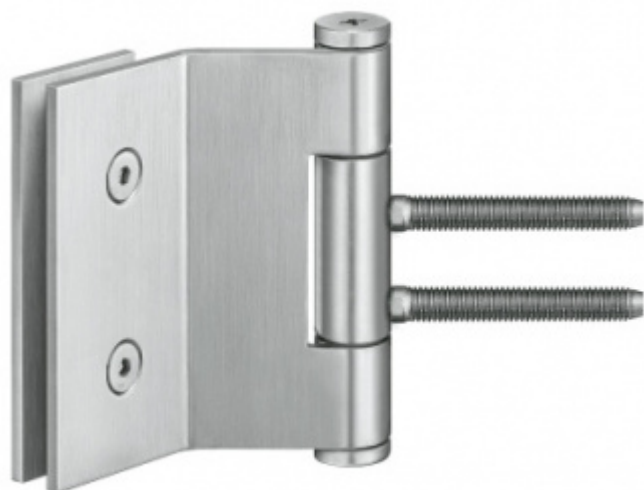

Simonswerk Variant VG 3990 K Nerez kartáčovaná, Levé provedení

SIMONSWERK

ID produktu: 7931

Dveřní pant pro celoskleněné dveře

Instalace do obložkové nebo rámové zárubně

Vhodné pro sklo tloušťky 8 a 10 mm

Nosnost 2 kusů pantů je 60 kg

K pantu je potřeba samostatně objednat upevňovací element do zárubně.

Panty jsou baleny po 2 ks. Objednat lze i lichý počet, je ale potřeba počítat s příplatkem za rozbalení.

Uvedená cena je za 1 kus

Vaše cena bez DPH

59,57 €

Vaše cena s DPH

72,09 €

Zobrazit produkt