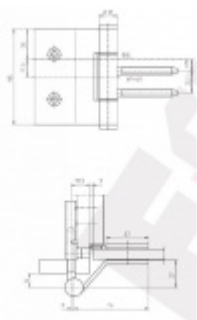

Simonswerk Variant VG 3990 K Nerez kartáčovaná, Levé provedení

SIMONSWERK

ID produktu: 7931

Dveřní pant pro celoskleněné dveře

Instalace do obložkové nebo rámové zárubně

Vhodné pro sklo tloušťky 8 a 10 mm

Nosnost 2 kusů pantů je 60 kg

K pantu je potřeba samostatně objednat upevňovací element do zárubně.

Panty jsou baleny po 2 ks. Objednat lze i lichý počet, je ale potřeba počítat s příplatkem za rozbalení.

Uvedená cena je za 1 kus

Vaše cena bez DPH

1 400 Kč

Vaše cena s DPH

1 694 Kč

Zobrazit produkt