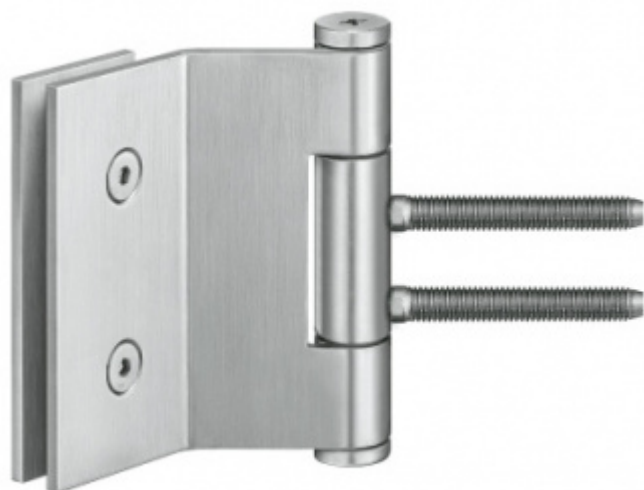

Simonswerk Variant VG 3990 K Nerez kartáčovaná, Levé provedení

SIMONSWERK

ID produktu: 7931

Dveřní pant pro celoskleněné dveře

Instalace do obložkové nebo rámové zárubně

Vhodné pro sklo tloušťky 8 a 10 mm

Nosnost 2 kusů pantů je 60 kg

K pantu je potřeba samostatně objednat upevňovací element do zárubně.

Panty jsou baleny po 2 ks. Objednat lze i lichý počet, je ale potřeba počítat s příplatkem za rozbalení.

Uvedená cena je za 1 kus

Vaše cena bez DPH

1 400 Kč

Vaše cena s DPH

1 694 Kč

Zobrazit produkt