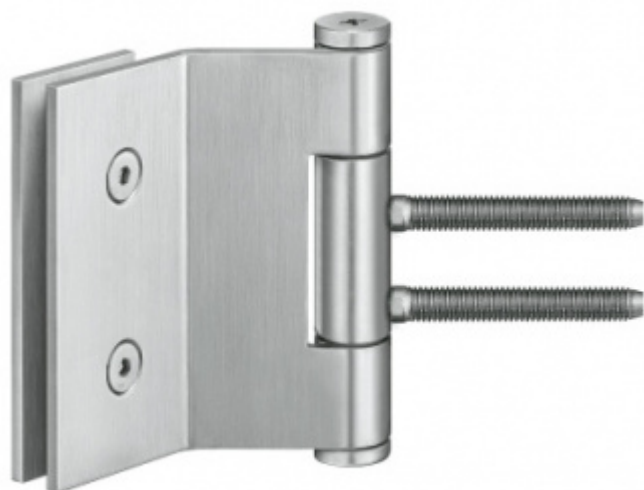

Simonswerk Variant VG 3990 K Nerez kartáčovaná, Pravé provedení

SIMONSWERK

ID produktu: 7930

Dveřní pant pro celoskleněné dveře

Instalace do obložkové nebo rámové zárubně

Vhodné pro sklo tloušťky 8 a 10 mm

Nosnost 2 kusů pantů je 60 kg

K pantu je potřeba samostatně objednat upevňovací element do zárubně.

Panty jsou baleny po 2 ks. Objednat lze i lichý počet, je ale potřeba počítat s příplatkem za rozbalení.

Uvedená cena je za 1 kus

Vaše cena bez DPH

59,57 €

Vaše cena s DPH

72,09 €

Zobrazit produkt