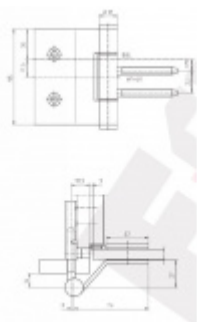

Simonswerk Variant VG 3990 K Nerez kartáčovaná, Pravé provedení

SIMONSWERK

ID produktu: 7930

Dveřní pant pro celoskleněné dveře

Instalace do obložkové nebo rámové zárubně

Vhodné pro sklo tloušťky 8 a 10 mm

Nosnost 2 kusů pantů je 60 kg

K pantu je potřeba samostatně objednat upevňovací element do zárubně.

Panty jsou baleny po 2 ks. Objednat lze i lichý počet, je ale potřeba počítat s příplatkem za rozbalení.

Uvedená cena je za 1 kus

Vaše cena bez DPH

59,57 €

Vaše cena s DPH

72,09 €

Zobrazit produkt