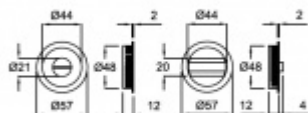

Vaše cena bez DPH

18,43 €

Vaše cena s DPH

22,29 €

Zobrazit produkt