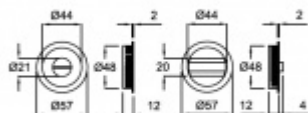

Sada vnější + vnitřní

Vaše cena bez DPH

433 Kč

Vaše cena s DPH

523,93 Kč

Zobrazit produkt