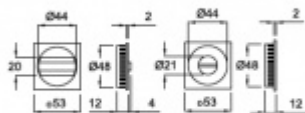

Vaše cena bez DPH

40,55 €

Vaše cena s DPH

49,07 €

Zobrazit produkt