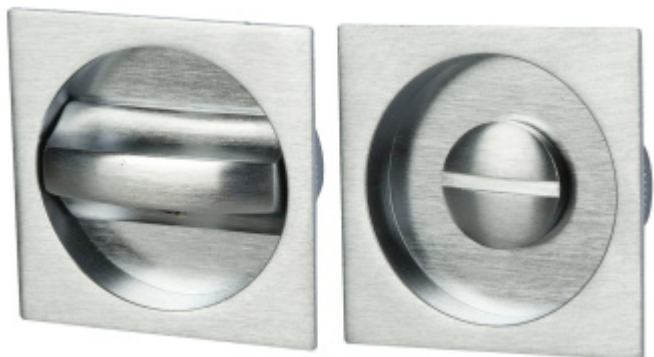

Produktový list

platný k 28. 7. 2024

luxusnikovani.cz
DELIVERED BY EFB

Mušle pro posuvné dveře Súdmetall otočná Nr.25 Nerez vzhled

ID produktu: 7927

PLU: 32.28.1320

Mosaz s povrchovými úpravami

Otočná mušle s otvorem pro čtyřhran 6/8 mm. Čtyřhran pro tloušťku dveří 38-44 mm součástí dodávky