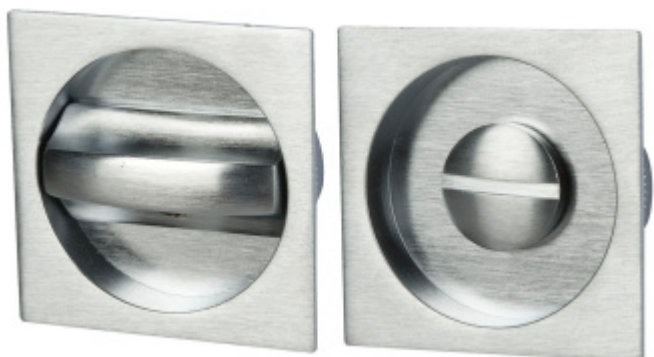

## Mušle pro posuvné dveře Súdmetall otočná Nr.25 Nerez vzhled

ID produktu: 7927

PLU: 32.28.1320

Mosaz s povrchovými úpravami

Otočná mušle s otvorem pro čtyřhran 6/8 mm. Čtyřhran pro tloušťku dveří 38-44 mm součástí dodávky