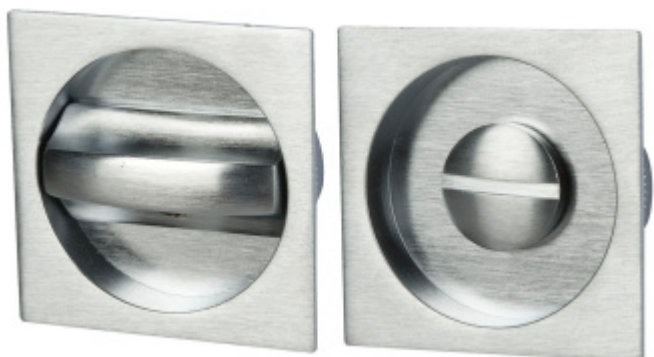

Produktový list

platný k 28. 7. 2024

luxusnikovani.cz
DELIVERED BY EFB

Mušle pro posuvné dveře Südmetail otočná Nr.25 Chrom satinovaný

ID produktu: 7926

PLU: 32.28.1310

Mosaz s povrchovými úpravami

Otočná mušle s otvorem pro čtyřhran 6/8 mm. Čtyřhran pro tloušťku dveří 38-44 mm součástí dodávky