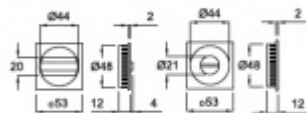

## Mušle pro posuvné dveře Südmetail otočná Nr.25

Mosaz s povrchovými úpravami

Otočná mušle s otvorem pro čtyřhran 6/8 mm. Čtyřhran pro tloušťku dveří 38-44 mm součástí dodávky

Sada vnější + vnitřní