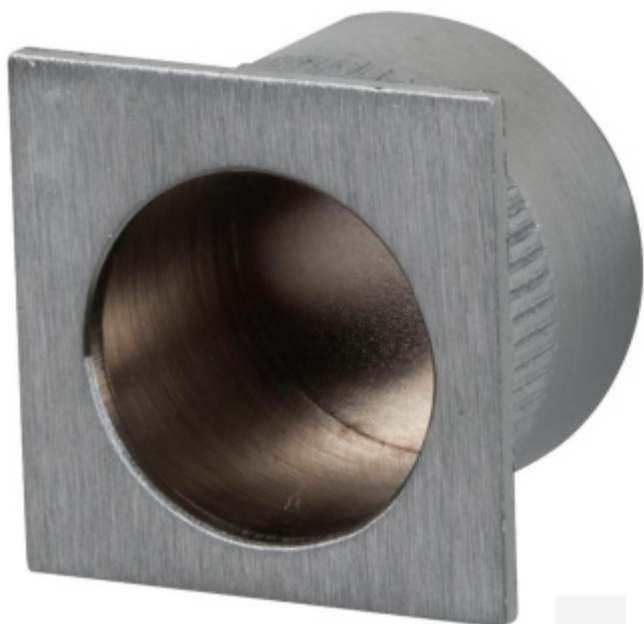

Produktový list

platný k 28. 7. 2024

luxusnikovani.cz
DELIVERED BY EFB

Hranový úchyt pro posuvné dveře Súdmetall Nr.26 Chrom satinovaný

ID produktu: 7922

PLU: 32.28.1400

Mosaz s povrchovými úpravami

Vaše cena bez DPH