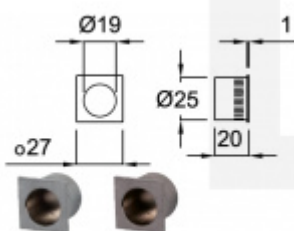

Chrom satinovaný

[Hranový úchyt pro posuvné dveře Südmetail Nr.26](#)
[Chrom satinovaný](#)

DETAIL

5 pracovních dní **7,87 € bez DPH**
9,53 € s DPH

Mosaz leštěná

[Hranový úchyt pro posuvné dveře Südmetail Nr.26](#)
[Mosaz leštěná](#)

DETAIL

5 pracovních dní **7,66 € bez DPH**
9,27 € s DPH

Nerez vzhled

[Hranový úchyt pro posuvné dveře Südmetail Nr.26](#)
[Nerez vzhled](#)

DETAIL

5 pracovních dní **8,21 € bez DPH**
9,94 € s DPH