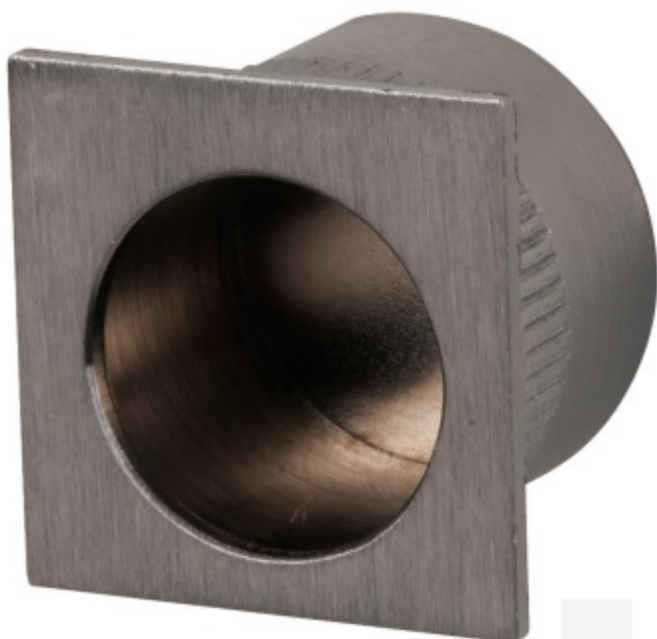

Produktový list

platný k 28. 7. 2024

luxusnikovani.cz
DELIVERED BY EFB

Hranový úchyt pro posuvné dveře Südmetail Nr.26

Mosaz s povrchovými úpravami

Chrom satinovaný

[Hranový úchyt pro posuvné dveře Südmetail Nr.26](#)
[Chrom satinovaný](#)

DETAIL

5 pracovních dní **7,87 € bez DPH**
9,53 € s DPH

Mosaz leštěná

[Hranový úchyt pro posuvné dveře Südmetail Nr.26](#)
[Mosaz leštěná](#)

DETAIL

5 pracovních dní **7,66 € bez DPH**
9,27 € s DPH

Nerez vzhled