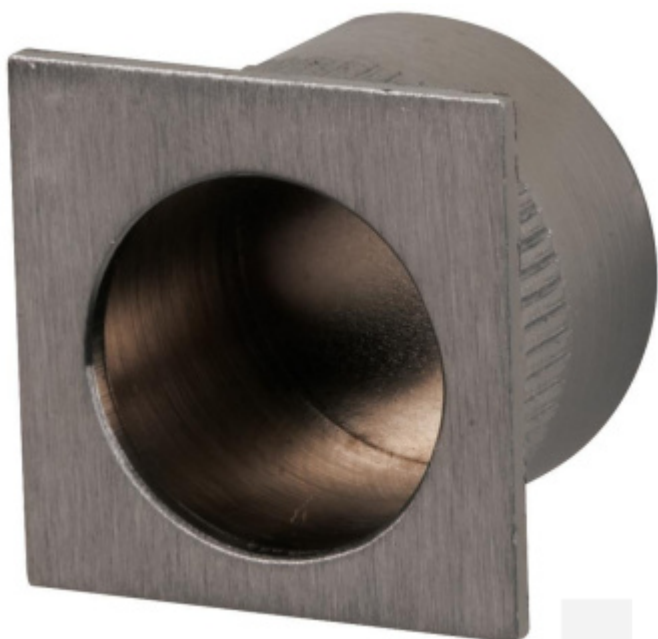

## Hranový úchyt pro posuvné dveře Súdmetall Nr.26

Mosaz s povrchovými úpravami

### Chrom satinovaný

[Hranový úchyt pro posuvné dveře Súdmetall Nr.26 Chrom satinovaný](#)

DETAIL

5 pracovních dní **185 Kč bez DPH**  
223,85 Kč s DPH