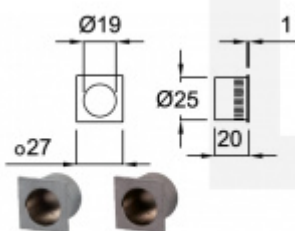

## Hranový úchyt pro posuvné dveře Súdmetall Nr.26

Mosaz s povrchovými úpravami