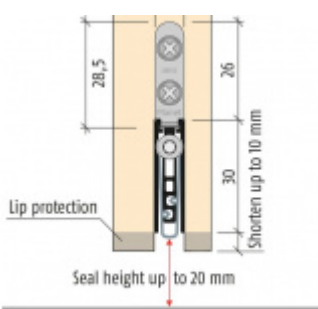

Produktový list

platný k 1. 9. 2024

luxusnikovani.cz
DELIVERED BY EFB

Automatická těsnicí lišta Planet US RD, 48 dB, standardní 960 mm (lze zkrátit do 835 mm)

Planet^{swiss}

ID produktu: 792

Automatická těsnicí lišta na dveře se šířkou pouze 8 mm. Vhodné pro ocelové nebo hliníkové dveře, kde se lišta instaluje do mezery profilu.

- Výška těsnicí lišty až 20 mm
- Útlum až 48 dB
- Možnost seřízení výšky výsuvu lišty
- Vhodné pro dveře s malou tloušťkou díky šířce profilu 8 mm
- Záruka 7 let
- Vhodné pro objektové dveře s vysokým zatížením

Součástí balení je spojovací materiál pro dřevěné dveře

Vlastnosti automatické lišty:

Doplňkové vlastnosti lišty na objednávku :