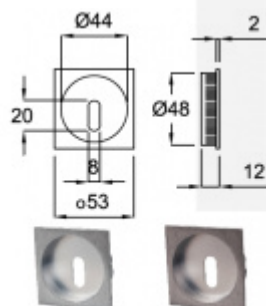

Produktový list

platný k 1. 9. 2024

luxusnikovani.cz
DELIVERED BY EFB

Mušle pro posuvné dveře Südmetail hranatá Nr.24

Mosaz s povrchovými úpravami a otvorem pro klíč

Chrom satinovaný

[Mušle pro posuvné dveře Südmetail hranatá Nr.24 Chrom satinovaný](#)