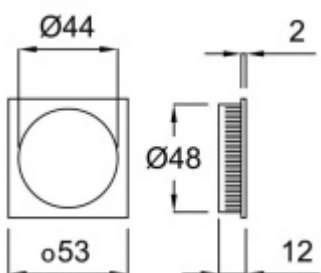

Chrom satinovaný

[Mušle pro posuvné dveře Südmetail
hranatá Nr.23
Chrom satinovaný](#)

DETAIL

5 pracovních dní **12,68 € bez DPH**
15,34 € s DPH

Mosaz leštěná

[Mušle pro posuvné dveře Südmetail
hranatá Nr.23
Mosaz leštěná](#)

DETAIL

5 pracovních dní **11,62 € bez DPH**
14,06 € s DPH

Nerez vzhled

[Mušle pro posuvné dveře Südmetail
hranatá Nr.23
Nerez vzhled](#)

DETAIL

5 pracovních dní **13,96 € bez DPH**
16,89 € s DPH