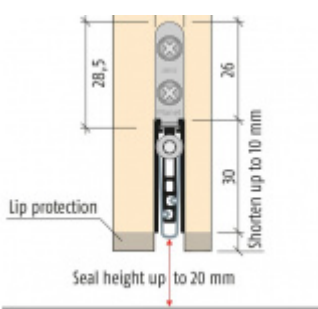

Produktový list

platný k 27. 7. 2024

luxusnikovani.cz
DELIVERED BY EFB

Automatická těsnicí lišta Planet US RD, 48 dB, standardní 1085 mm (lze zkrátit do 960 mm)

Planet^{swiss}

ID produktu: 791

Automatická těsnicí lišta na dveře se šířkou pouze 8 mm. Vhodné pro ocelové nebo hliníkové dveře, kde se lišta instaluje do mezery profilu.

- Výška těsnicí lišty až 20 mm
- Útlum až 48 dB
- Možnost seřízení výšky výsuvu lišty
- Vhodné pro dveře s malou tloušťkou díky šířce profilu 8 mm
- Záruka 7 let
- Vhodné pro objektové dveře s vysokým zatížením

Součástí balení je spojovací materiál pro dřevěné dveře

Vlastnosti automatické lišty:

Doplňkové vlastnosti lišty na objednávku :