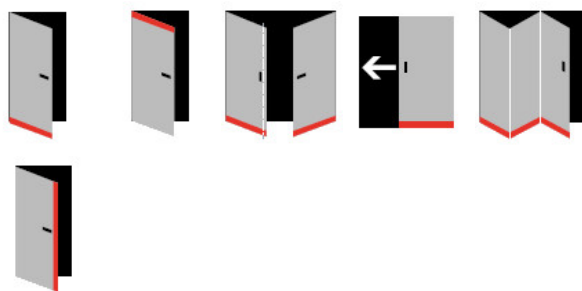

Součástí balení je spojovací materiál pro dřevěné dveře

Vlastnosti automatické lišty:

Doplňkové vlastnosti lišty na objednávku :

Způsob instalace do dveří:

Vhodné zejména pro dveře z materiálu:

V případě objednávky samostatných profilů do celkové výše 2500,- Kč bez DPH bude k zakázce připočítán manipulační poplatek ve výši 500,- Kč bez DPH. Při objednávce nad 2500,- Kč je cena za kus konečná.